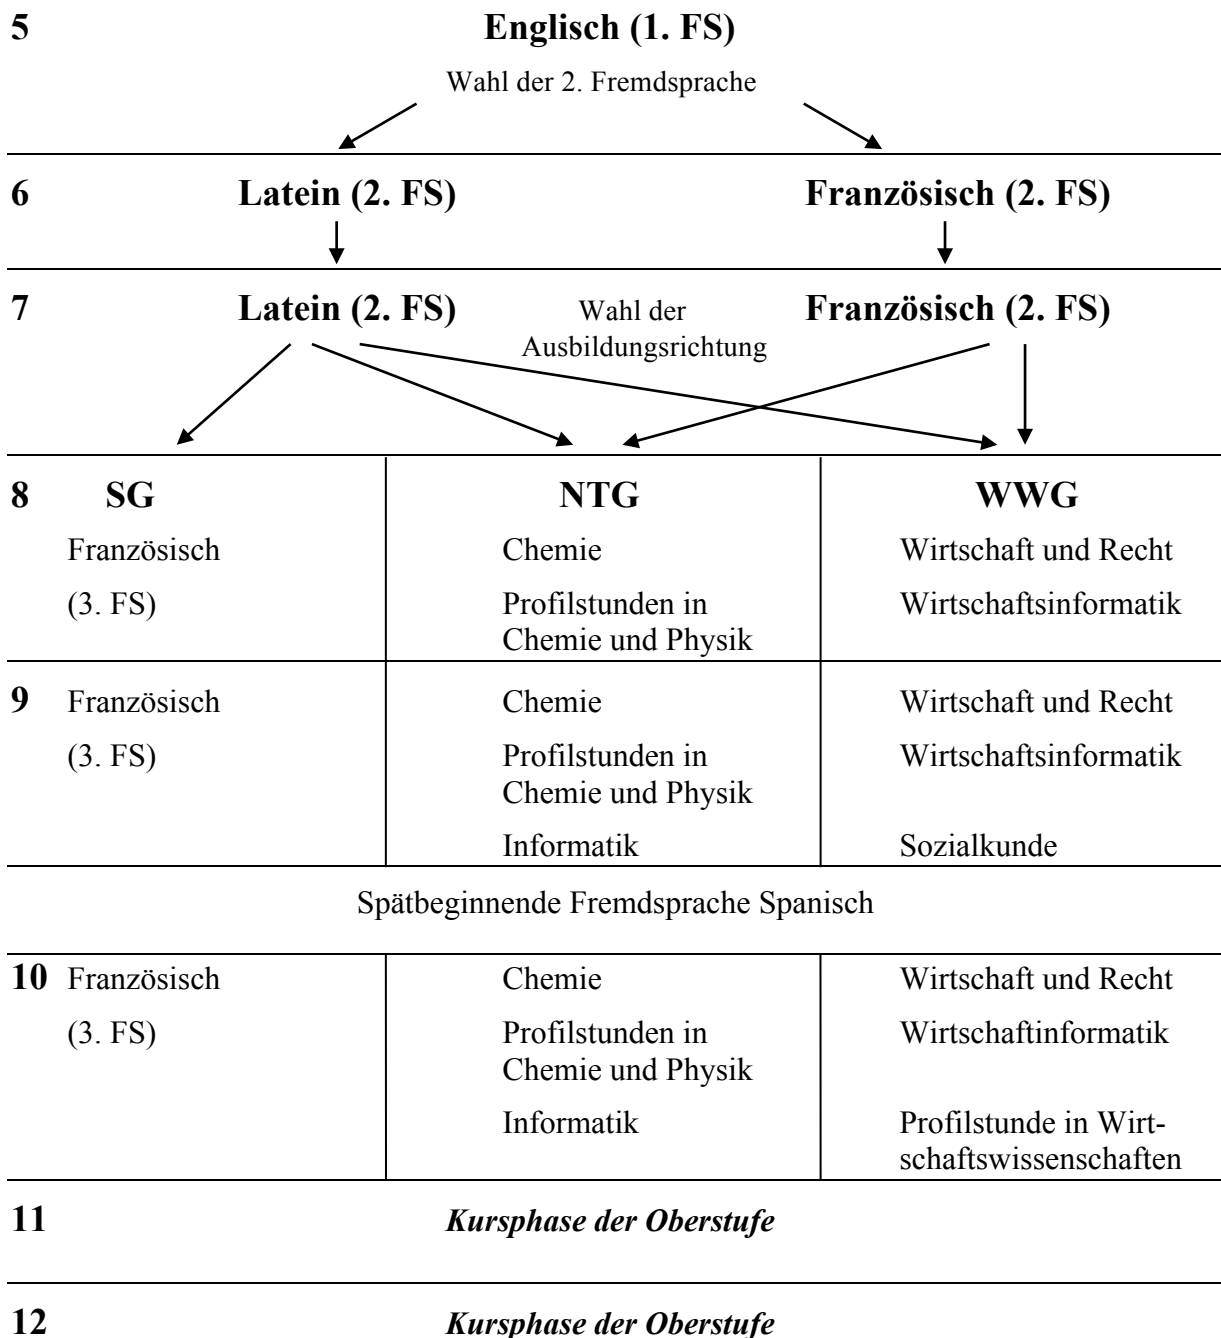

Ausbildungsrichtungen und Sprachenfolge am HLG (G 8)

Nachfolgend wird eine schematische Übersicht über die Ausbildungsrichtungen sowie die Sprachenfolge am HLG für das achtjährige Gymnasium gegeben; dabei werden nur profilbildende Fächer aufgeführt.

Die vollständigen Stundentafeln der Ausbildungsrichtungen des Gymnasiums in Bayern finden sie auf der Homepage des Kultusministeriums:

www.km.bayern.de - Eltern - Schularten - Gymnasium - Weitere Infos.